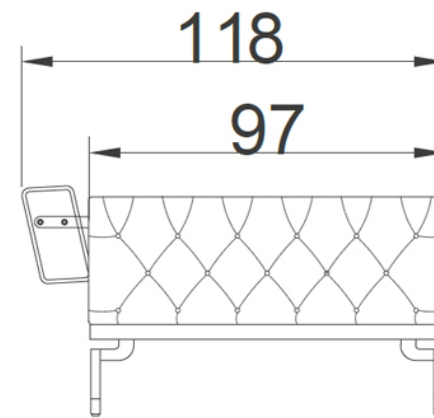

Agathe - Canapé 3 places

BALMAISON

BALMAISON

Pieds en métal à
fixer sur les 4 coins
du canapé

Pieds en bois à fixer
au centre du canapé

<p>A</p>  <p>Vis M8x30 16 pièces</p>	<p>B</p>  <p>Pieds 4 pièces</p>	<p>C</p>  <p>Pieds centraux 2 pièces</p>
--	---	--