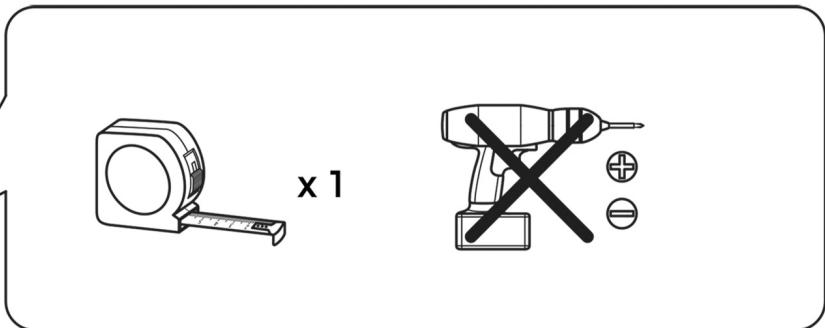

Agathe - Canapé 3 places

BALMAISON

BALMAISON

Pieds en métal à
fixer sur les 4 coins
du canapé

Pieds en bois à fixer
au centre du canapé

<p>A</p>  <p>Vis M8x30 16 pièces</p>	<p>B</p>  <p>Pieds 4 pièces</p>	<p>C</p>  <p>Pieds centraux 2 pièces</p>
--	---	--